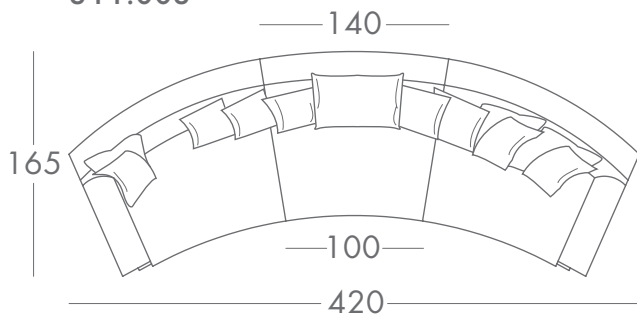

311.001

311.002

311.003

311.004

311.005

311.006

Пуф

Стекло

Подушки

002.006

70x90

002.007

60x60

002.008

50x50