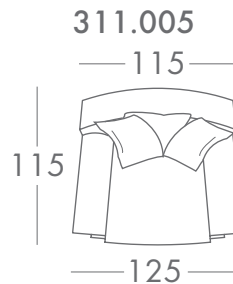

311.001

311.002

311.003

311.004

311.005

311.006

Пуф

Стекло

Подушки

002.006

70x90

002.007

60x60

002.008

50x50