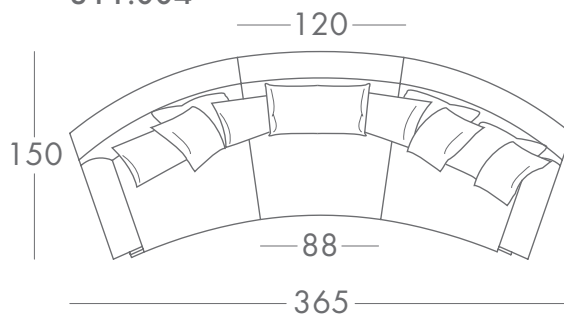

311.001

311.002

311.003

311.004

311.005

311.006

Пуф

Стекло

Подушки

002.006

70x90

002.007

60x60

002.008

50x50