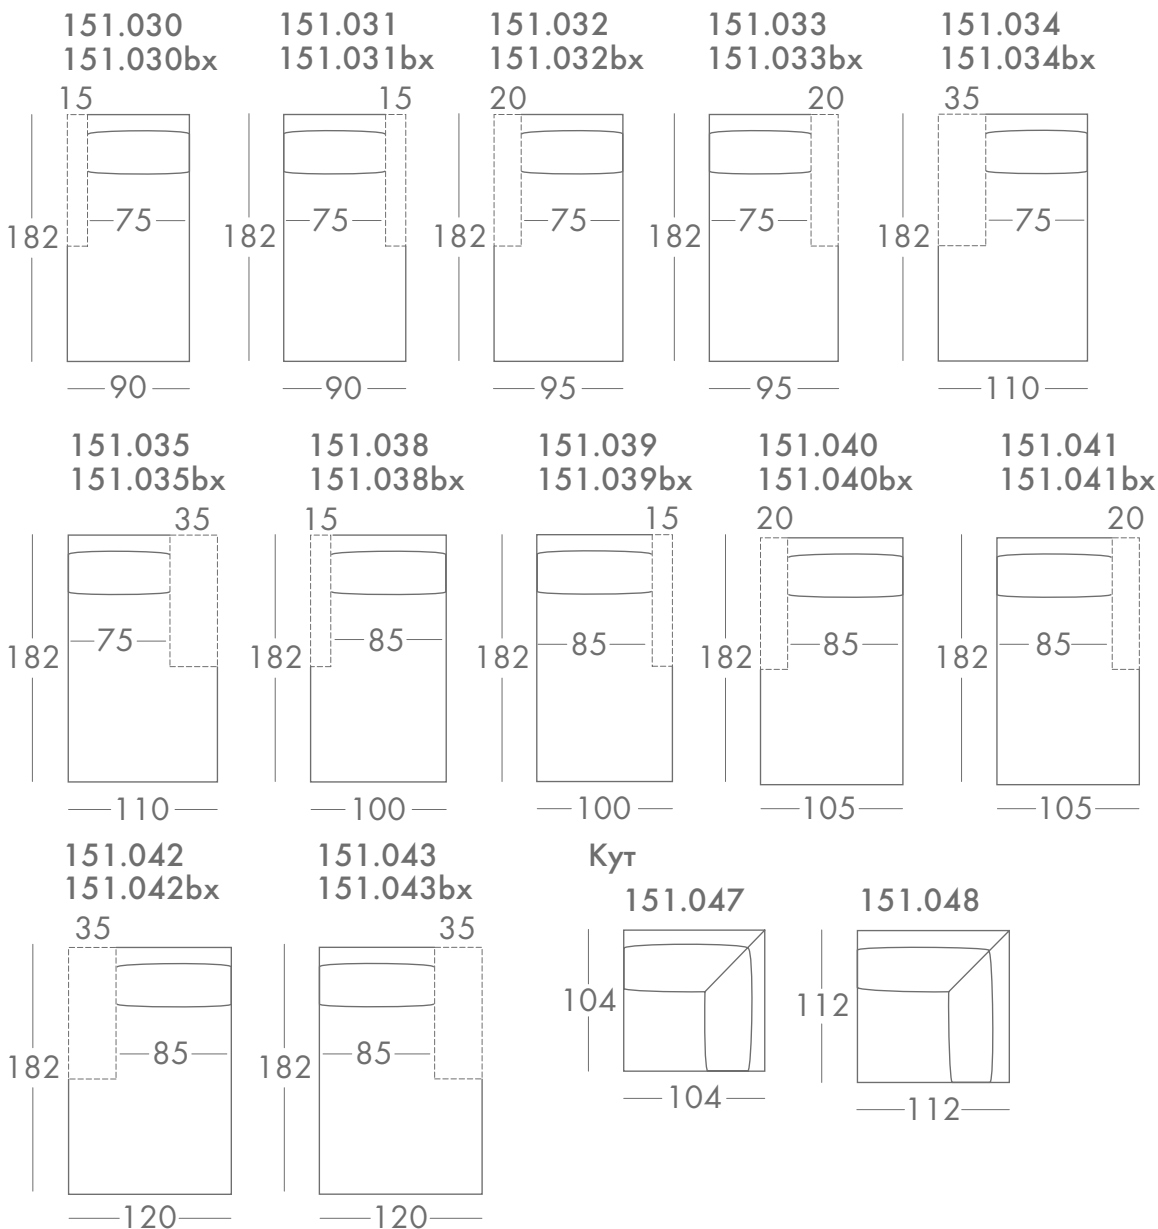

Диван

Luca 100

151.002

151.002†

Luca 140

151.005

151.005†

151.006

151.006†

Luca 160

151.008

151.008†

151.009

151.009†

† - с механизмом трансформации Luca

Внимание: если сегменты 002 - 009 с механизмом трансформации будут совмещены с подлокотником - баром, габарит дивана (ширина) увеличится на 4 см

Кресло угловое

Кресло

Макси-кресло

bx - с боксом для белья

Подлокотник

Дополнительные опции:

для подлокотников 083-084 возможна установка бара (br) или газетницы (mg) с механическим (mc) или электрическим (el) приводом