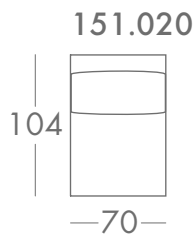

Диван

Luca 100

151.002

151.002†

Luca 140

151.005

151.005†

151.006

151.006†

Luca 160

151.008

151.008†

151.009

151.009†

† - с механизмом трансформации Luca

Внимание: если сегменты 002 - 009 с механизмом трансформации будут совмещены с подлокотником - баром, габарит дивана (ширина) увеличится на 4 см

Кресло угловое

Кресло

Макси-кресло

bx - с боксом для белья

Подлокотник

Дополнительные опции:

для подлокотников 083-084 возможна установка бара (br) или газетницы (mg) с механическим (mc) или электрическим (el) приводом