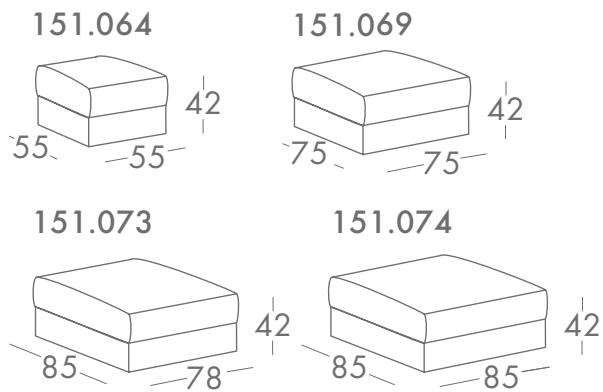

Пуф

Столик журнальный
151.079

Столик ролетный деревянный
151.081