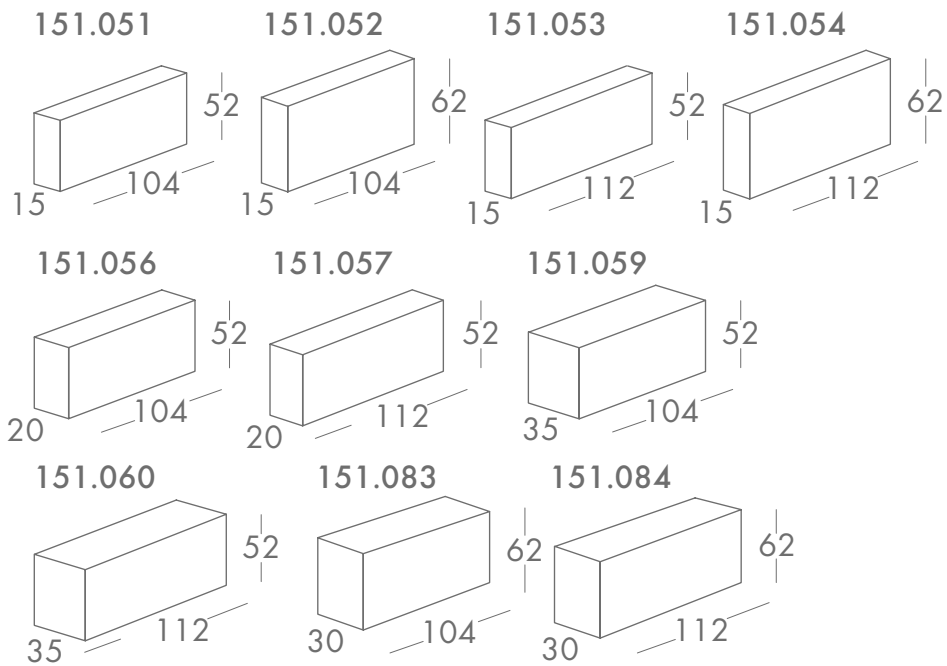

151.006†

Luca 160

151.008

151.008†

151.009

151.009†

† - с механизмом трансформации Luca

Внимание: если сегменты 002 - 009 с механизмом трансформации будут совмещены с подлокотником - баром, габарит дивана (ширина) увеличится на 4 см

Кресло угловое

Кресло

Макси-кресло

bx - с боксом для белья

Подлокотник

Дополнительные опции:

для подлокотников 083-084 возможна установка бара (br) или газетницы (mg) с механическим (mc) или электрическим (el) приводом