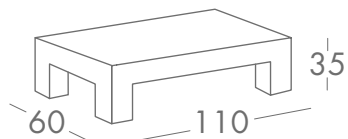

Столик журнальный
151.079