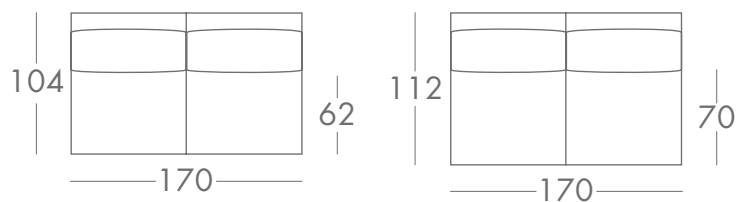

Диван

Luca 100

151.002

151.002†

Luca 140

151.005

151.005†

151.006

151.006†

Luca 160

151.008

151.008†

151.009

151.009†

† - с механизмом трансформации Luca

Внимание: если сегменты 002 - 009 с механизмом трансформации будут совмещены с подлокотником - баром, габарит дивана (ширина) увеличится на 4 см

Кресло угловое

Кресло

Макси-кресло

bx - с боксом для белья

Подлокотник

Дополнительные опции:

для подлокотников 083-084 возможна установка бара (br) или газетницы (mg) с механическим (mc) или электрическим (el) приводом