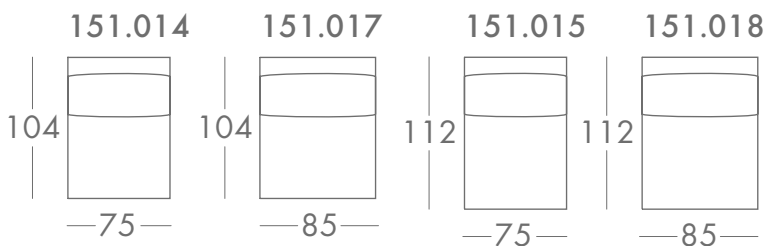

Диван

Luca 100

151.002

151.002†

Luca 140

151.005

151.005†

151.006

151.006†

Luca 160

151.008

151.008†

151.009

151.009†

† - с механизмом трансформации Luca

Внимание: если сегменты 002 - 009 с механизмом трансформации будут совмещены с подлокотником - баром, габарит дивана (ширина) увеличится на 4 см

Кресло угловое

Кресло

Макси-кресло

bx - с боксом для белья

Подлокотник

Дополнительные опции:

для подлокотников 083-084 возможна установка бара (br) или газетницы (mg) с механическим (mc) или электрическим (el) приводом