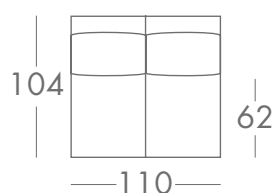

Диван

Luca 100

151.002

151.002†

Luca 140

151.005

151.005†

151.006

151.006†

Luca 160

151.008

151.008†

151.009

151.009†

† - с механизмом трансформации Luca

Внимание: если сегменты 002 - 009 с механизмом трансформации будут совмещены с подлокотником - баром, габарит дивана (ширина) увеличится на 4 см

Кресло угловое

Кресло

Макси-кресло

bx - с боксом для белья

Подлокотник

Дополнительные опции:

для подлокотников 083-084 возможна установка бара (br) или газетницы (mg) с механическим (mc) или электрическим (el) приводом