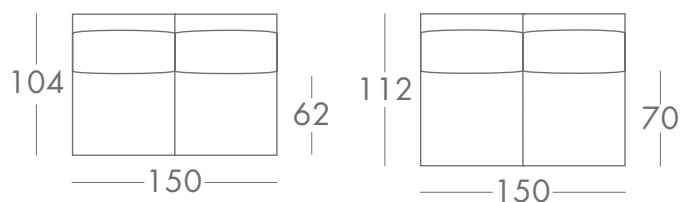

Диван

Luca 100

151.002

151.002†

Luca 140

151.005

151.005†

151.006

151.006†

Luca 160

151.008

151.008†

151.009

151.009†

† - с механизмом трансформации Luca

Внимание: если сегменты 002 - 009 с механизмом трансформации будут совмещены с подлокотником - баром, габарит дивана (ширина) увеличится на 4 см